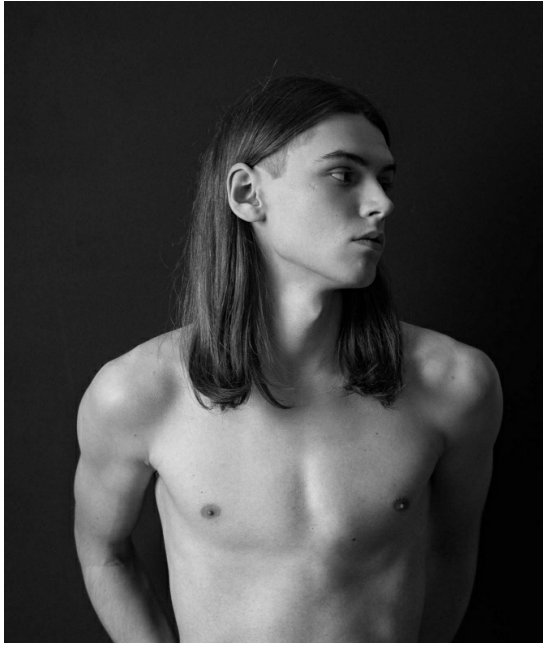

DIMA Y

DIMA Y

HEIGHT: 188cm / 6' 2"

CHEST: 92cm / 36"

WAIST: 73cm / 28½"

HIPS: 95cm / 37½"

SHOES: 44eu / 10us / 9.5uk

HAIR: dark blond

EYES: brown